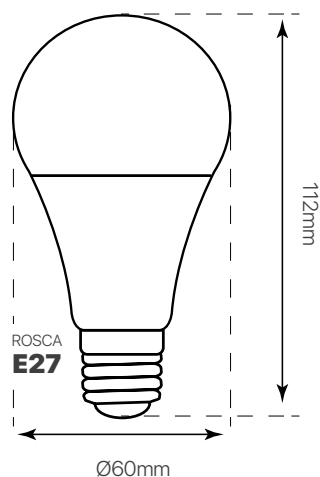

standard led e27

ficha técnica

datasheet

ref. 5550329

Nombre / Name	Standard Led E27 9W
Referencia / Reference	5550329
Materiales / Materials	Plástico + aluminio
Difusor / Diffuser	Plástico
Potencia / Power	9W
Temperatura de color / Color temperature	4000K
Flujo luminoso / Luminous flux	790lm
Dimable / Dimmable	No
Ángulo de apertura / Beam angle	300°
Ángulo de inclinación / Inclination angle	-
IP	IP20
IK	-
F.P	>0.9
UGR	-
IRC	≥80
Chip	EPISTAR SMD 2835
Driver	i-TEC SERIES
Vida media (duración) / Average life	+50.000 h
Clase energética / Energy class	A+
Aislamiento eléctrico / Electrical isolation	Clase II
Colores / Colors	Blanco
Medida exterior / Product size	Ø60 mm x 112 mm
Protección contra Sobretensiones / surge protection	-
Tª (ambiente/trabajo) / Tª (environment/work)	-20°C ~ 45°C
Input	AC 180 ~ 240V
Output	DC 60 ~ 120V
Frecuencia / Frequency	50 / 60Hz
Peso / Weight	38g
Certificados / Certificates	CE RoHS
Garantía / Warranty	2 años

Illuminance Distance Curve